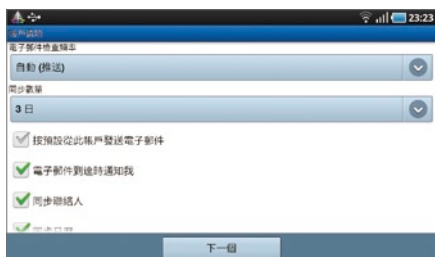

3 設定完成後便可進一步選擇同步的數量及項目，像是聯絡人及日曆等。